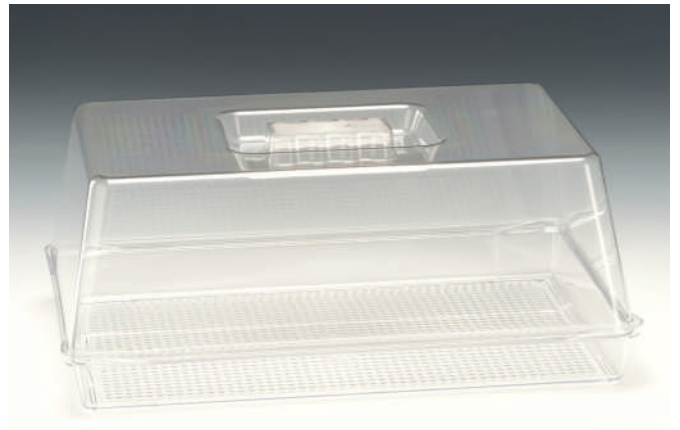

ZCP 752
KOMPLE POLYCARBONAT MUHAFAZA KABI
FULL POLYCARBONATE FOOD CONTAINER
31 X 46 X H: 19 cm