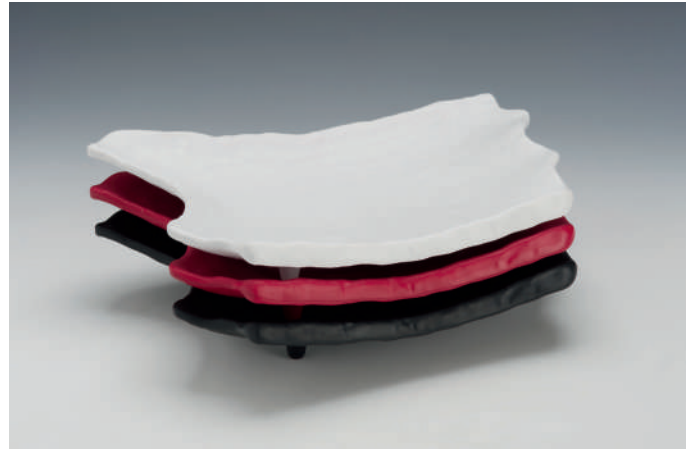

**K 9650**

MAT MELAMİN TEŞHİR - 17 X 34,5 X H: 9 cm
MAT MELAMINE DISPLAY

**K 2018**

MAT MELAMİN TEŞHİR - 43,5 X 28 H: 4 cm
MAT MELAMINE STAND

K 9700

MAT MELAMİN TEŞHİR - 18 X 27,5 X H: 5 cm
MAT MELAMINE DISPLAY

K 9750

MAT MELAMİN TEŞHİR - 23,5 X 36,5 X H: 7 cm
MAT MELAMINE DISPLAY

K 9900

MAT MELAMİN TEŞHİR - 21 X 40 cm
MAT MELAMINE DISPLAY

**K 9800**MAT MELAMİN TEŞHİR - 19 X 23 X H: 7 cm
MAT MELAMINE DISPLAY**K 9850**MAT MELAMİN TEŞHİR - 24 X 29 X H: 9 cm
MAT MELAMINE DISPLAY**K 2001**MELAMİN TEŞHİR - Ø 27 X H: 15 cm
MELAMINE STAND