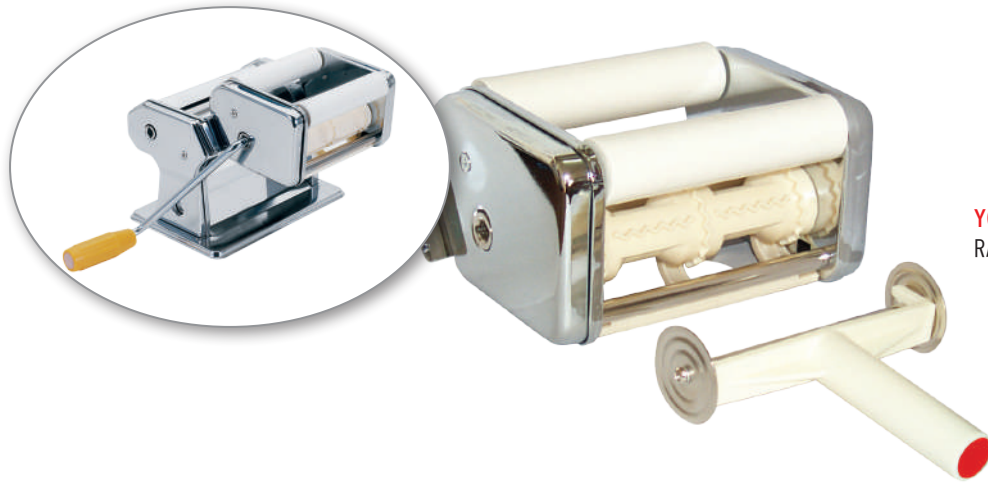

YG 150 25
RAVİOLİ APARAT