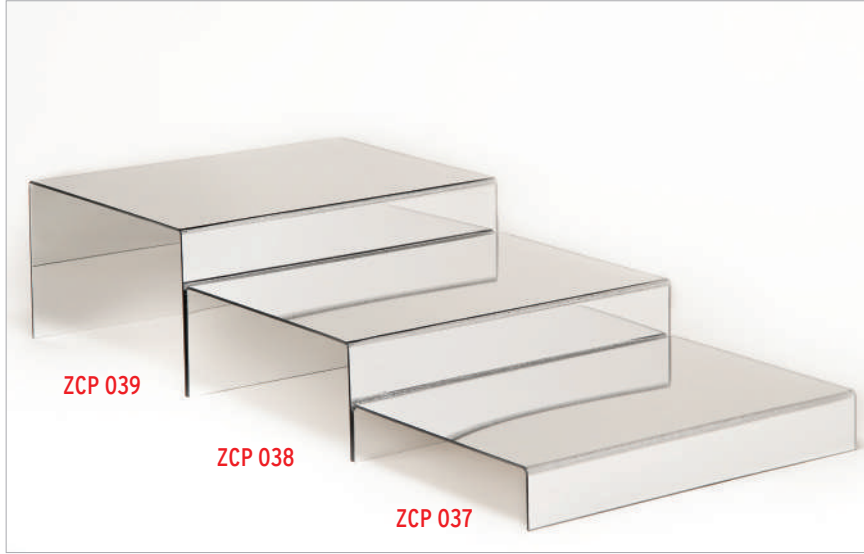

ZCP 045/P (3)
 POLYCARBONAT TEŞHİR STANDI
 POLYCARBONATE DISPLAY STAND
 Ø 30 X H: 15, 25, 35 cm

ZCP 217 - 6
AYNALI TEŞHİR STANDI / KAPTAN MERDİVEN
DISPLAY STAND WITH MIRROR / CAPTAIN STAIRS
H: 37,5 cm

ZCP 217
AYNALI TEŞHİR STANDI / KAPTAN
DISPLAY STAND WITH MIRROR / CAPTAIN
60 X 56 X H: 24 cm

ZCP 217 - 5
AYNALI TEŞHİR STANDI / PAPYON
DISPLAY STAND WITH MIRROR / BOW TIE
84 X 45,5 X H: 24 cm

ZCP 357
 AYNALI TEŞHİR STANDI / HİLAL
 DISPLAY STAND WITH MIRROR / HILAL
 H: 26 cm

ZCP 571
 AYNALI TEŞHİR STANDI - 59 X 60 X H: 22 cm
 DISPLAY STAND WITH MIRROR

ZCP 082
 AYNALI TEŞHİR STANDI / HİLAL
 DISPLAY STAND WITH MIRROR / HILAL
 Ø 60 cm

ZCP 397
 AYNALI TEŞHİR STANDI / 4 PARÇA
 DISPLAY STAND WITH MIRROR / 4 PIECES
 Ø 25 X H: 15,5 cm (2 ADET)
 60 X 30 X H: 10 cm (2 ADET)