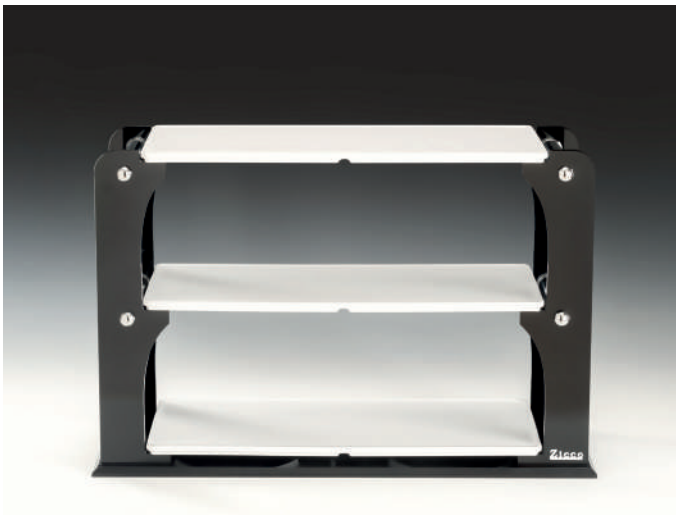

ZCP 826
MELAMİN TEPSİLİ TEŞHİR STANDI 65 X 19 H: 21 cm
DISPLAY STAND WITH MELAMINE TRAY

ZCP 648
MELAMİN TEPSİLİ TEŞHİR STANDI (K 2014 - 2015 - 2016)
19 X 66 - 19 X 56 - 19 X 46 H: 30 cm
DISPLAY STAND WITH MELAMINE TRAY

ZCP 572
MELAMİN TEPİLİ TEŞHİR STANDI - 22 X 43,5 X H: 38 cm
DISPLAY STAND WITH MELAMINE TRAY

ZCP 573
MELAMİN TEPİLİ TEŞHİR STANDI - 26 X 49 X H: 39 cm
DISPLAY STAND WITH MELAMINE TRAY

ZCP 731
MELAMİN TEPİLİ TEŞHİR STANDI
DISPLAY STAND WITH MELAMINE TRAY
25 x 34 x H: 29 cm

ZCP 737
MELAMİN TEPİLİ TEŞHİR STANDI 67 X 40 X H: 22 cm
DISPLAY STAND WITH MELAMINE TRAY

ZCP 675
MELAMİN TEPSİLİ TEŞHİR STANDI - 60 x 36 x H: 27,5 cm
DISPLAY STAND WITH MELAMINE TRAY

ZCP 001
AKRİLİK MERDİVEN STANT - 60 X 50 X H: 14, 29 cm
ACRYLIC STAIRS STYLE STAND

ZCP 743
MELAMİN TEPSİLİ TEŞHİR STANDI - 20 X 57 X H: 37 cm
DISPLAY STAND WITH MELAMINE TRAY

ZCP 744
MELAMİN TEPSİLİ TEŞHİR STANDI - 20 X 80 X H: 37 cm
DISPLAY STAND WITH MELAMINE TRAY

ZCP 674
POLYCARBONAT TEŞHİR STANDI
DISPLAY STAND WITH POLYCARBONATE TRAY
49 X 31 X H: 42 cm