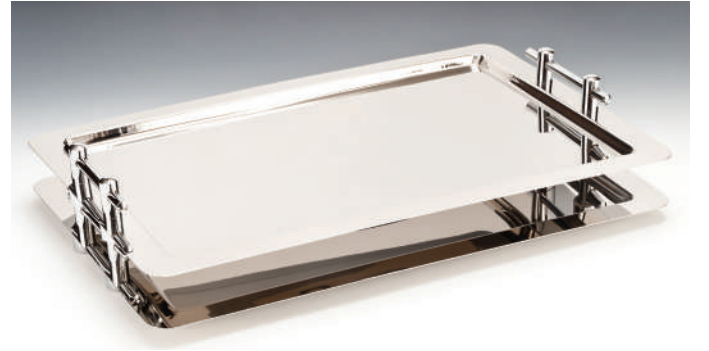

ZCP 068
ÇELİK TEŞHİR TEPSESİ 18/10
STEEL DISPLAY TRAY 62 X 42 cm
(304 KALİTE)